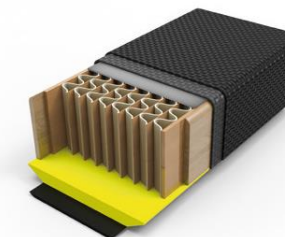

ЛЫЖЕРОЛЛЕРЫ RACE

M01318 Carbonlite Classic
(картинка колес неправильная)

- Расстояние между осями: 745мм
- Вес/1 шт.:1005g
- Колеса: 80/38мм

TECHNOLOGY
Air Core Composite