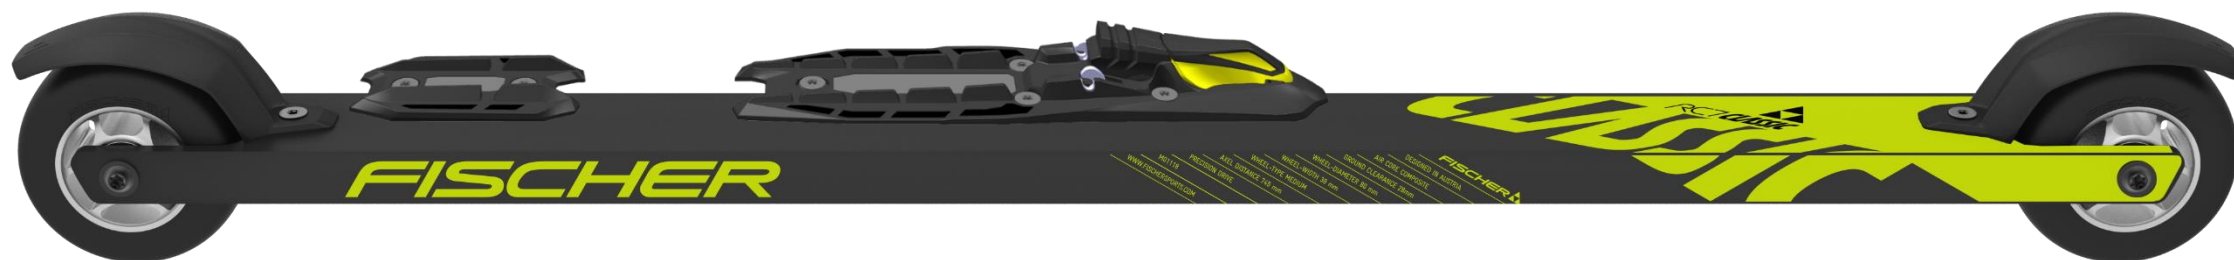

ЛЫЖЕРОЛЛЕРЫ PERFORMANCE

RC7 Classic (картинка колес неправильная)

- Расстояние между осями: 700мм
- Вес/1 шт. (wo. Pl.): 990g
- Колеса: 80/38мм
- Жесткость колеса: средняя