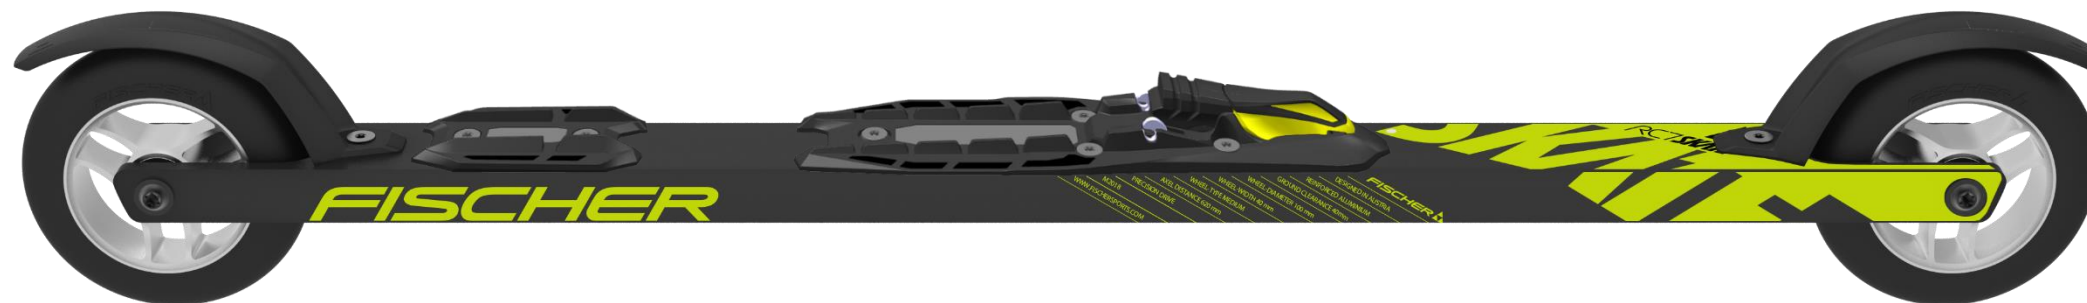

ЛЫЖЕРОЛЛЕРЫ PERFORMANCE

RC7 Skate

- Расстояние между осями: 620мм
- Вес/1 шт. (wo. Pl.): 795g
- Колеса: 100/24мм
- Жесткость колеса: средняя